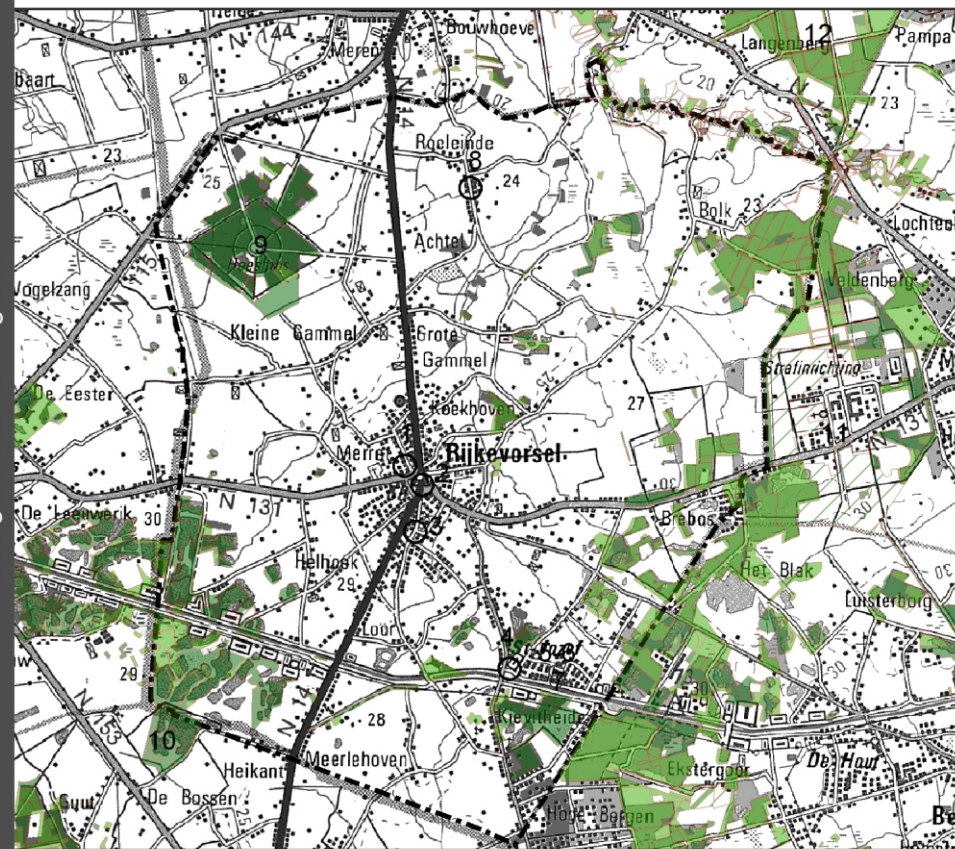

-  open landbouwgebied
-  kleinschalig landbouwgebied
-  gemengd landbouwgebied

Agrarische gebieden

Biologische waarderingskaart

-  biologisch zeer waardevol
-  biologisch waardevol
-  complex van biologisch minder waardevolle en waardevolle elementen
-  complex van biologisch minder waardevolle en zeer waardevolle elementen
-  complex van biologisch waardevolle en zeer waardevolle elementen
-  complex van biologisch minder waardevolle, waardevolle en zeer waardevolle elementen

mei 2008
 projectverantw. : Bart Antheunis
 3047-krt-118a.cdr.
 schaal: 1/85000

Bron: NGI - Topografische kaart,
 OC-GIS Vlaanderen, BWK versie1_2